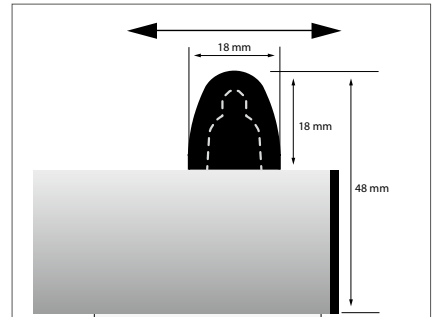

## klemmschiene **clamp**

- Stabile Aluminium-Klemmschienen mit Endkappen
- Obere Klemmschiene mit zwei verschiebbaren Aufhängern
- Werkzeugfreies Einspannen des Motives in die Klemmschienen
- Sonderformate bis max. 3000 mm Länge möglich

### klemmschiene **clamp**

Länge	210 - 3000 mm
Tiefe	14 mm
Farbe	silber

Artikel Nr. siehe Formate

### Klemmschiene

Profilstärke	30 mm
Profiltiefe	12 mm
Farbe	silber

Im Lieferumfang enthalten

### Erhältliche Längen der Klemmschienen

Format (Schienenlänge):	Artikel Nr.:
A4 (213 mm)	DCA4
A3 (303 mm)	DCA3
A2 (423 mm)	DCA2
A1 (603 mm)	DCA1
A0 (853 mm)	DCA0

Format (Schienenlänge):	Artikel Nr.:
503 mm	DC50
703 mm	DC70
803 mm	DC80
1003 mm	DC100
1203 mm	DC120