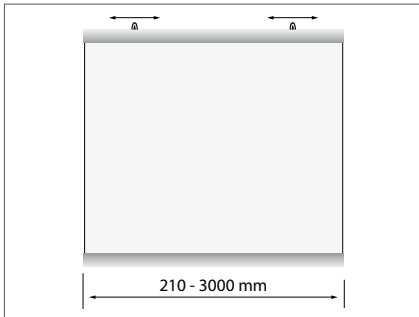

klemmschiene **clamp**

- Stabile Aluminium-Klemmschienen mit Endkappen
- Obere Klemmschiene mit zwei verschiebbaren Aufhängern
- Werkzeugfreies Einspannen des Motives in die Klemmschienen
- Sonderformate bis max. 3000 mm Länge möglich

klemmschiene **clamp**

Länge	210 - 3000 mm
Tiefe	14 mm
Farbe	silber

Artikel Nr. siehe Formate