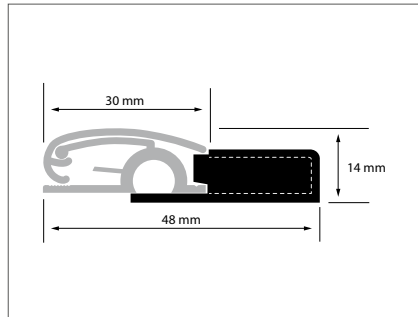

## klemmschiene **clamp**

- Stabile Aluminium-Klemmschienen mit Endkappen
- Obere Klemmschiene mit zwei verschiebbaren Aufhängern
- Werkzeugfreies Einspannen des Motives in die Klemmschienen
- Sonderformate bis max. 3000 mm Länge möglich

### klemmschiene **clamp**

Länge	210 - 3000 mm
Tiefe	14 mm
Farbe	silber

Artikel Nr. siehe Formate

### Erhältliche Längen der Klemmschienen

Format (Schienenlänge):	Artikel Nr.:
A4 (213 mm)	DCA4
A3 (303 mm)	DCA3
A2 (423 mm)	DCA2
A1 (603 mm)	DCA1
A0 (853 mm)	DCA0

Format (Schienenlänge):	Artikel Nr.:
503 mm	DC50
703 mm	DC70
803 mm	DC80
1003 mm	DC100
1203 mm	DC120

Format (Schienenlänge):	Artikel Nr.:
1503 mm	DC150
2003 mm	DC200
2503 mm	DC250
3003 mm	DC302

**Sonderformate bis max. 3000 mm auf Anfrage**